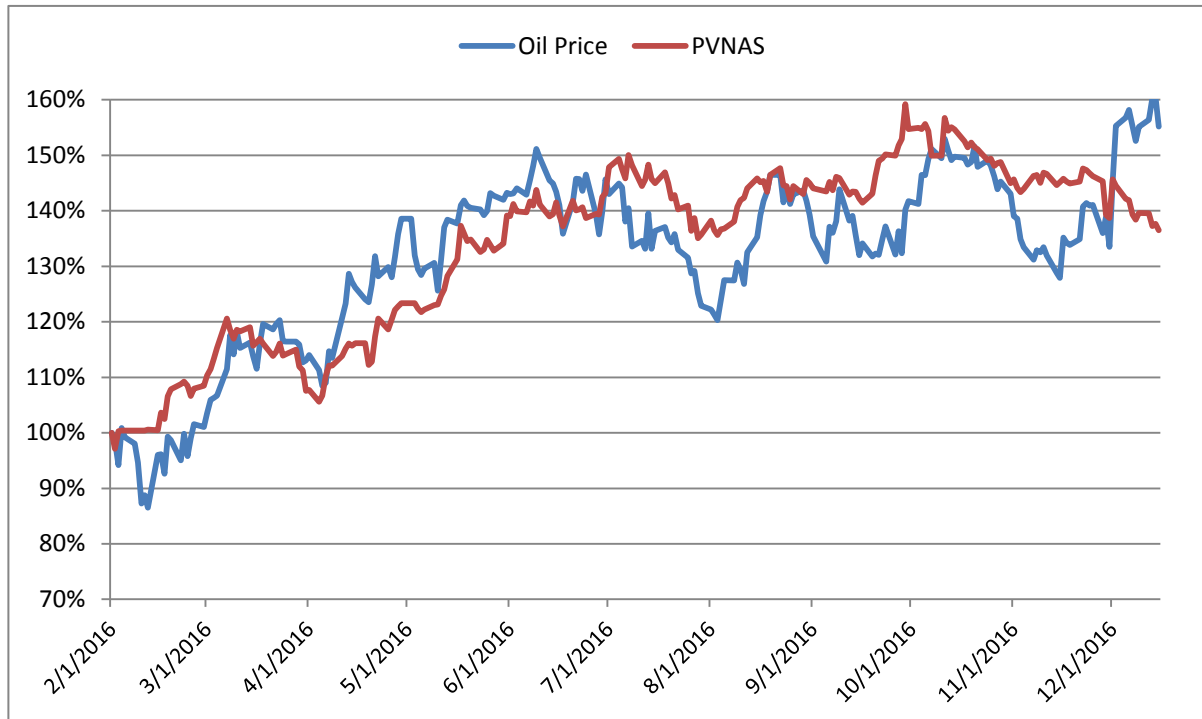

Diễn biến giá dầu so với PVNAS từ 2/1/2016 đến 15/12/2016, Beta 0.6

Diễn biến giá dầu so với PVN10 từ 2/1/2016 đến 15/12/2016, Beta 0.75